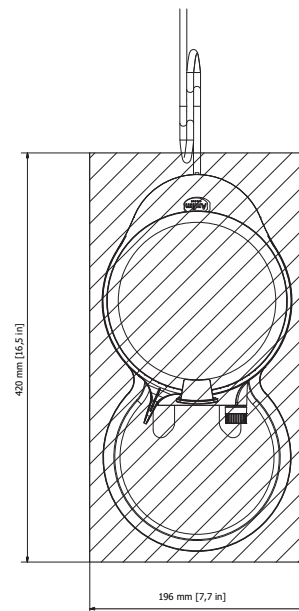

Pratica 100 V 50/60 Hz | 110–127 V 60 Hz | 220–240 V 50/60 Hz

MATERIAL	POS.	BESCHREIBUNG	DESCRIPTION
700696	1	Deckel mit AF-Clip	Cover with AF clip
700615	2	Bohnenbehälter, inkl. Deckel	Bean container, incl. lid
	3	(Auf Anfrage) Einbaumühle 100 V 50 Hz	(On request) built-in grinder 100 V 50 Hz
	3	(Auf Anfrage) Einbaumühle 100 V 60 Hz	(On request) built-in grinder 100 V 60 Hz
	3	(Auf Anfrage) Einbaumühle 110–127 V 60 Hz	(On request) built-in grinder 110–127 V 60 Hz
	3	(Auf Anfrage) Einbaumühle 220–240 V 50 Hz	(On request) built-in grinder 220–240 V 50 Hz
	3	(Auf Anfrage) Einbaumühle 220–240 V 60 Hz	(On request) built-in grinder 220–240 V 60 Hz
700579	4	Rückschale mit Netzteil 100–127 V 50/60 Hz	Back panel with power cord 100–127 V 50/60 Hz
701092	4	Rückschale mit Netzteil 220–240 V 50/60 Hz	Back panel with power cord 220–240 V 50/60 Hz
700699	5	Auffangschale	Collecting tray
700722	6	Display, komplett	Display, complete
700707	7	Auslauf, inkl. Auslaufführung	Spout, incl. spout guide