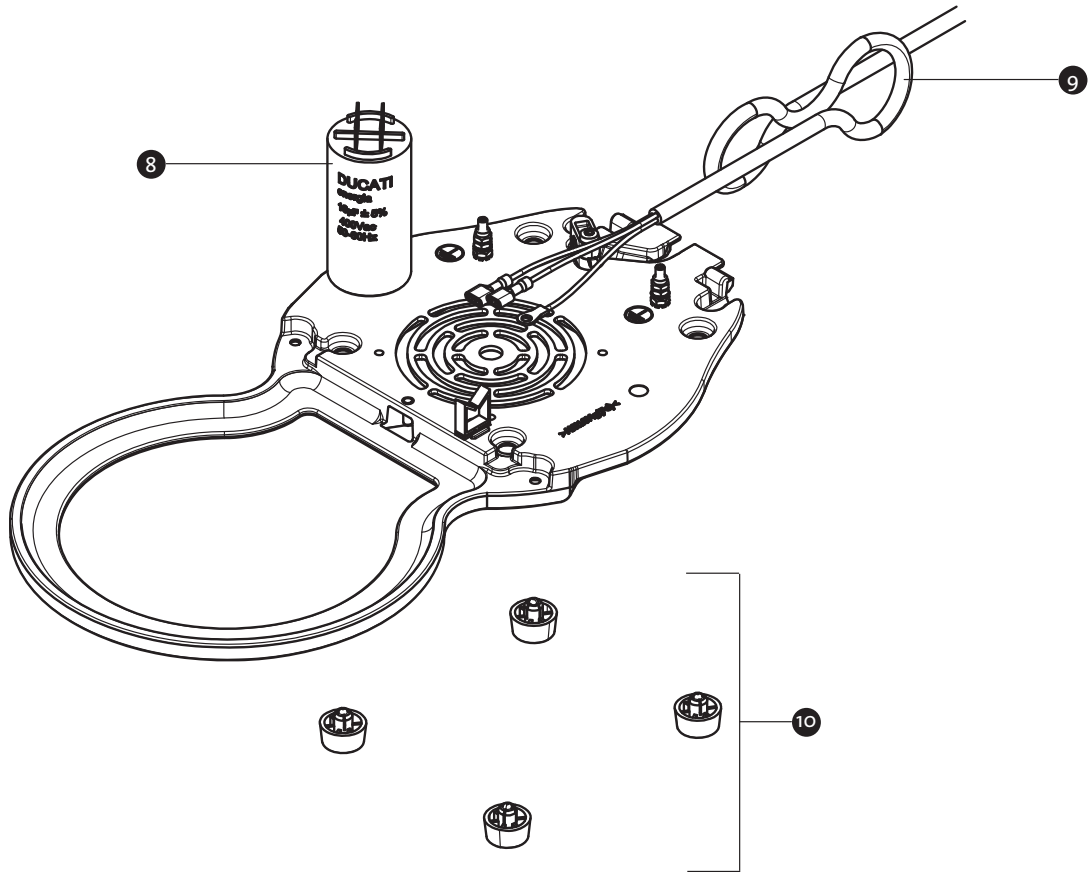

Pratica 100 V 50/60 Hz | 110-127 V 60 Hz | 220-240 V 50/60 Hz

MATERIAL	POS.	BESCHREIBUNG	DESCRIPTION
701083	8	Kondensator 16 μF 440 VAC* *(für Einbaumühlen 220-240 V)	Capacitor 16 μF 440 VAC* *(for built-in grinder 220-240 V)
701084	8	Kondensator 60 μF 250 VAC* *(für Einbaumühlen 100-127 V)	Capacitor 60 μF 250 VAC* *(for built-in grinder 100-127 V)
	9	(Auf Anfrage) Netzanschlussleitung	(On request) power cord
700727	10	Gerätefüße, 4x	Device feet, 4x