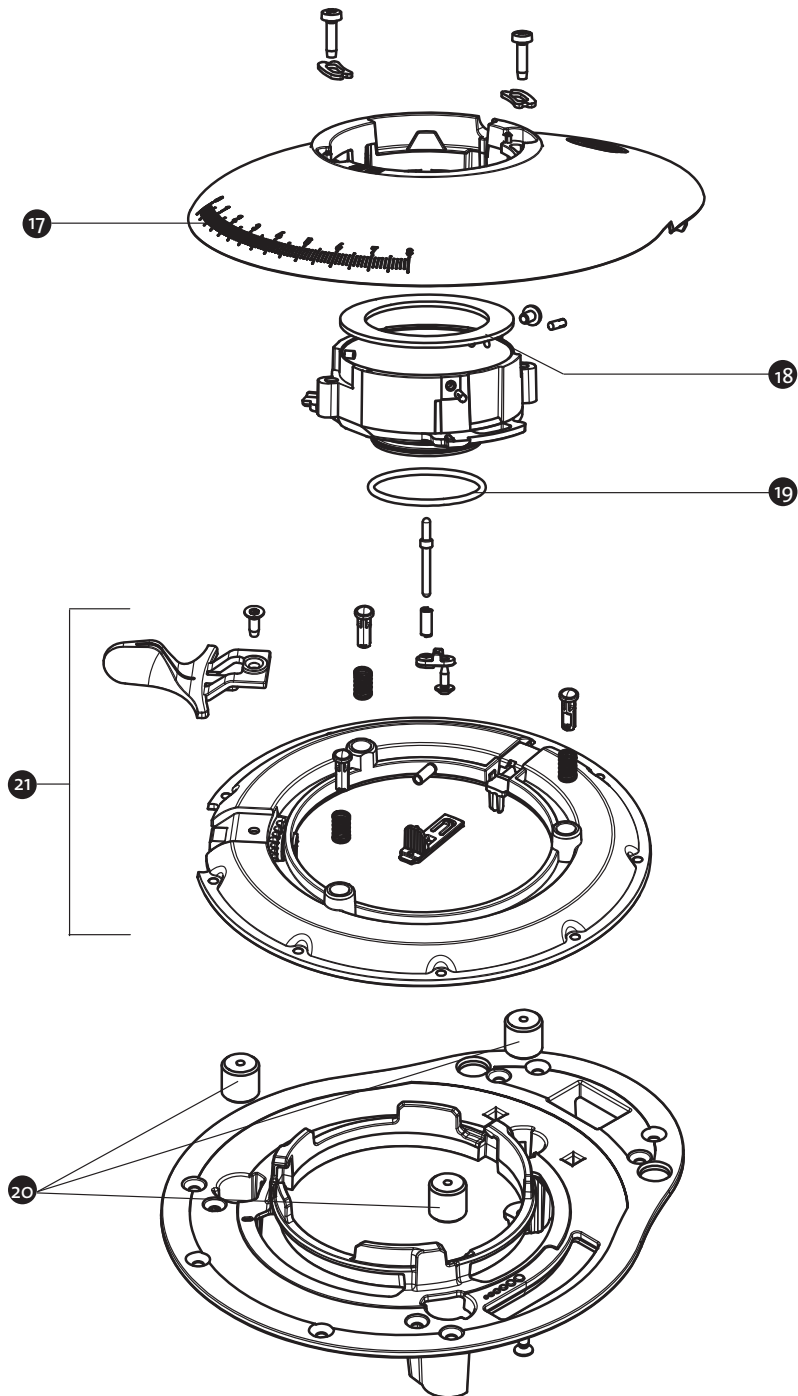

Pratica 100 V 50/60 Hz | 110-127 V 60 Hz | 220-240 V 50/60 Hz

MATERIAL	POS.	BESCHREIBUNG	DESCRIPTION
700707	7	Auslauf, inkl. Auslaufführung	Spout, incl. spout guide
700714	11	Starttaster	Start button
700708	12	Siebträgerauflage, komplett	Portafilter support, complete
700713	13	Siebträgeraufnahme, komplett	Portafilter mounting, complete

Pratica 100 V 50/60 Hz | 110-127 V 60 Hz | 220-240 V 50/60 Hz

MATERIAL	POS.	BESCHREIBUNG	DESCRIPTION
700711	14	Mahlgradverriegelung, komplett	Grinding degree lock, complete
700633	15	Netzschalter	Power button
700579	4	Rückschale mit Netzteil 100-127 V 50/60 Hz	Back panel with power cord 100-127 V 50/60 Hz
701092	4	Rückschale mit Netzteil 220-240 V 50/60 Hz	Back panel with power cord 220-240 V 50/60 Hz
700680	16	Geräteschutzschalter CBE 4A (zu 701092)	Circuit breaker CBE 4A (to 701092)
700634	16	Geräteschutzschalter CBE 7A (zu 700579)	Circuit breaker CBE 7A (to 700579)

Pratica 100 V 50/60 Hz | 110-127 V 60 Hz | 220-240 V 50/60 Hz

MATERIAL	POS.	BESCHREIBUNG	DESCRIPTION
700723	17	Deckel Mahlgradverstellung, komplett	Cover grind adjustment, complete
701119	18	Dichtring, 1x	Seal ring, 1x
700702	18	Dichtring, 10x	Seal ring, 10x
701116	19	O-Ring, 1x	O ring, 1x
700705	19	O-Ring, 10x	O ring, 10x
700716	20	Schwingungsdämpfer, 3x	Shock absorber, 3x
700758	21	Verstellring, inkl. Kleinteileset	Adjustment ring, incl. spare part set