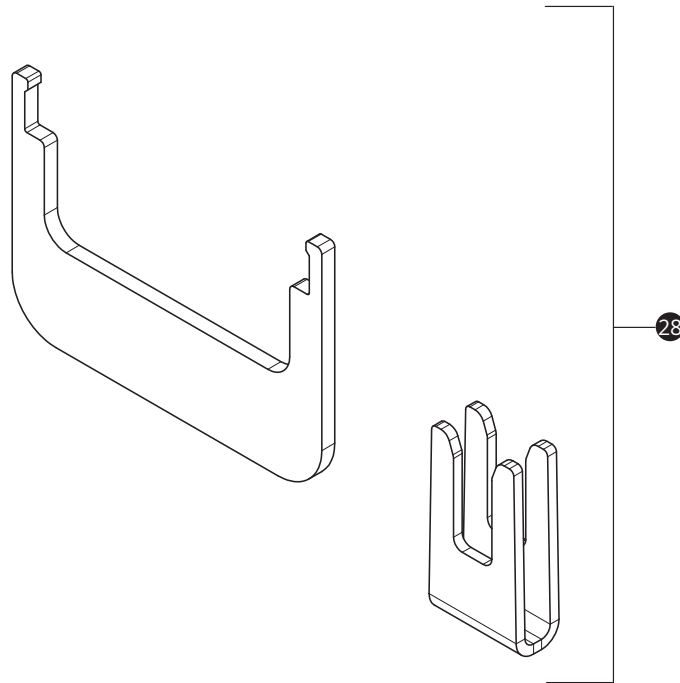

Pratica 100 V 50/60 Hz | 110-127 V 60 Hz | 220-240 V 50/60 Hz
Arbeitsmittel | Working appliance

MATERIAL	POS.	BESCHREIBUNG	DESCRIPTION
700974	28	Werkzeuge zum Mahlscheibenwechsel	Tools for grinding disc change