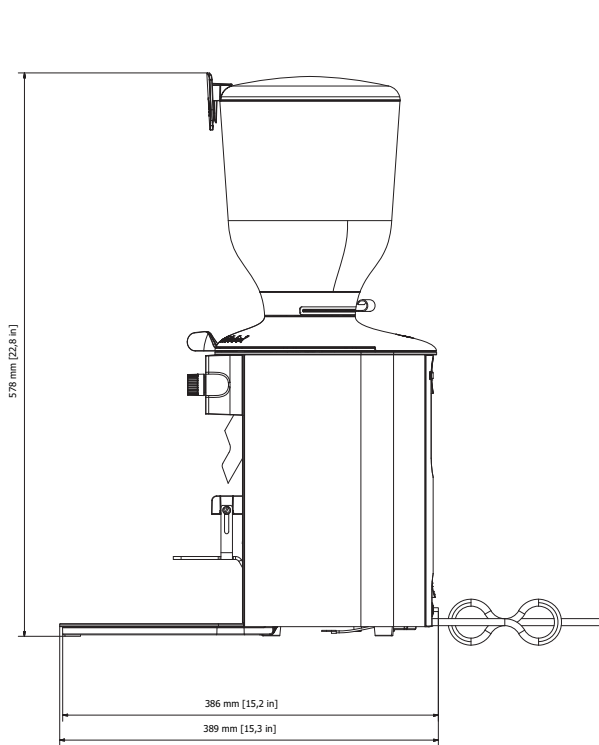

Pratica 100 V 50/60 Hz | 110–127 V 60 Hz | 220–240 V 50/60 Hz

MATERIAL	POS.	BESCHREIBUNG	DESCRIPTION
700696	1	Deckel mit AF-Clip	Cover with AF clip
700615	2	Bohnenbehälter, inkl. Deckel	Bean container, incl. lid
	3	(Auf Anfrage) Einbaumühle 100 V 50 Hz	(On request) built-in grinder 100 V 50 Hz
	3	(Auf Anfrage) Einbaumühle 100 V 60 Hz	(On request) built-in grinder 100 V 60 Hz
	3	(Auf Anfrage) Einbaumühle 110–127 V 60 Hz	(On request) built-in grinder 110–127 V 60 Hz
	3	(Auf Anfrage) Einbaumühle 220–240 V 50 Hz	(On request) built-in grinder 220–240 V 50 Hz
	3	(Auf Anfrage) Einbaumühle 220–240 V 60 Hz	(On request) built-in grinder 220–240 V 60 Hz
700579	4	Rückschale mit Netzteil 100–127 V 50/60 Hz	Back panel with power cord 100–127 V 50/60 Hz
701092	4	Rückschale mit Netzteil 220–240 V 50/60 Hz	Back panel with power cord 220–240 V 50/60 Hz
700699	5	Auffangschale	Collecting tray
700722	6	Display, komplett	Display, complete
700707	7	Auslauf, inkl. Auslaufführung	Spout, incl. spout guide

Pratica 100 V 50/60 Hz | 110-127 V 60 Hz | 220-240 V 50/60 Hz

MATERIAL	POS.	BESCHREIBUNG	DESCRIPTION
701083	8	Kondensator 16 $\mu$ F 440 VAC* *(für Einbaumühlen 220-240 V)	Capacitor 16 $\mu$ F 440 VAC* *(for built-in grinder 220-240 V)
701084	8	Kondensator 60 $\mu$ F 250 VAC* *(für Einbaumühlen 100-127 V)	Capacitor 60 $\mu$ F 250 VAC* *(for built-in grinder 100-127 V)
	9	(Auf Anfrage) Netzanschlussleitung	(On request) power cord
700727	10	Gerätefüße, 4x	Device feet, 4x

Pratica 100 V 50/60 Hz | 110-127 V 60 Hz | 220-240 V 50/60 Hz

MATERIAL	POS.	BESCHREIBUNG	DESCRIPTION
700723	17	Deckel Mahlgradverstellung, komplett	Cover grind adjustment, complete
701119	18	Dichtring, 1x	Seal ring, 1x
700702	18	Dichtring, 10x	Seal ring, 10x
701116	19	O-Ring, 1x	O ring, 1x
700705	19	O-Ring, 10x	O ring, 10x
700716	20	Schwingungsdämpfer, 3x	Shock absorber, 3x
700758	21	Verstellring, inkl. Kleinteileset	Adjustment ring, incl. spare part set