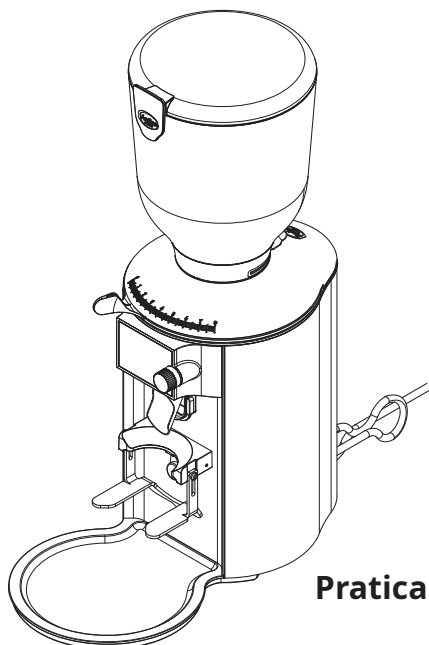

Pratica 100 V 50/60 Hz | 110–127 V 60 Hz | 220–240 V 50/60 Hz

MATERIAL	POS.	BESCHREIBUNG	DESCRIPTION
700696	1	Deckel mit AF-Clip	Cover with AF clip
700615	2	Bohnenbehälter, inkl. Deckel	Bean container, incl. lid
	3	(Auf Anfrage) Einbaumühle 100 V 50 Hz	(On request) built-in grinder 100 V 50 Hz
	3	(Auf Anfrage) Einbaumühle 100 V 60 Hz	(On request) built-in grinder 100 V 60 Hz
	3	(Auf Anfrage) Einbaumühle 110–127 V 60 Hz	(On request) built-in grinder 110–127 V 60 Hz
	3	(Auf Anfrage) Einbaumühle 220–240 V 50 Hz	(On request) built-in grinder 220–240 V 50 Hz
	3	(Auf Anfrage) Einbaumühle 220–240 V 60 Hz	(On request) built-in grinder 220–240 V 60 Hz
700579	4	Rückschale mit Netzteil 100–127 V 50/60 Hz	Back panel with power cord 100–127 V 50/60 Hz
701092	4	Rückschale mit Netzteil 220–240 V 50/60 Hz	Back panel with power cord 220–240 V 50/60 Hz
700699	5	Auffangschale	Collecting tray
700722	6	Display, komplett	Display, complete
700707	7	Auslauf, inkl. Auslaufführung	Spout, incl. spout guide