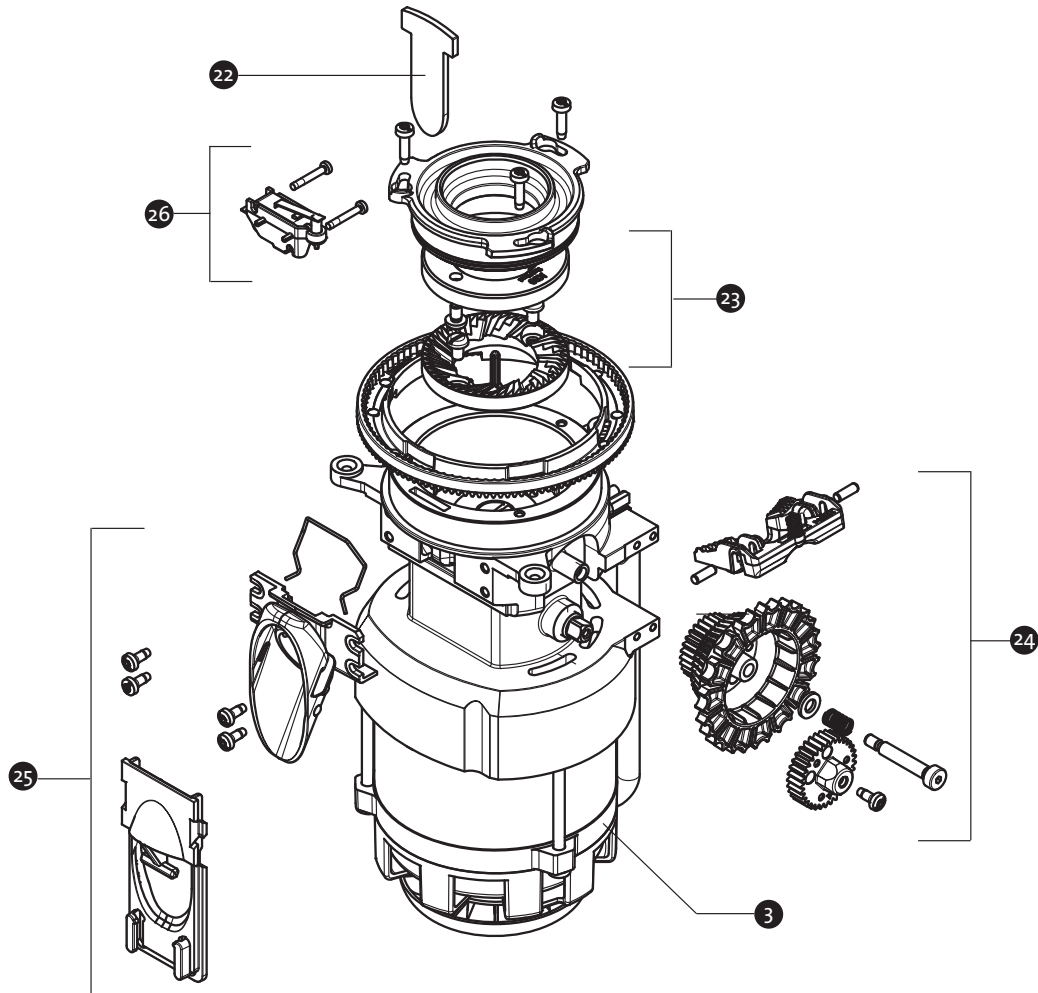

Pratica 100 V 50/60 Hz | 110-127 V 60 Hz | 220-240 V 50/60 Hz

MATERIAL	POS.	BESCHREIBUNG	DESCRIPTION
	3	(Auf Anfrage) Einbaumühle 100 V 50 Hz	(On request) built-in grinder 100 V 50 Hz
	3	(Auf Anfrage) Einbaumühle 100 V 60 Hz	(On request) built-in grinder 100 V 60 Hz
	3	(Auf Anfrage) Einbaumühle 110-127 V 60 Hz	(On request) built-in grinder 110-127 V 60 Hz
	3	(Auf Anfrage) Einbaumühle 220-240 V 50 Hz	(On request) built-in grinder 220-240 V 50 Hz
	3	(Auf Anfrage) Einbaumühle 220-240 V 60 Hz	(On request) built-in grinder 220-240 V 60 Hz
701101	22	Flapper, 1x	Flapper, 1x
700703	22	Flapper, 10x	Flapper, 10x
700947	23	Mahlscheibensatz	Grinding disc set
700720	24	Mahlgradübersetzung, komplett	Grind adjustment gear box, complete
700717	25	Auslaufaufnahme, komplett	Spout mounting, complete
700712	26	Interlock, Servicepack	Interlock, service pack