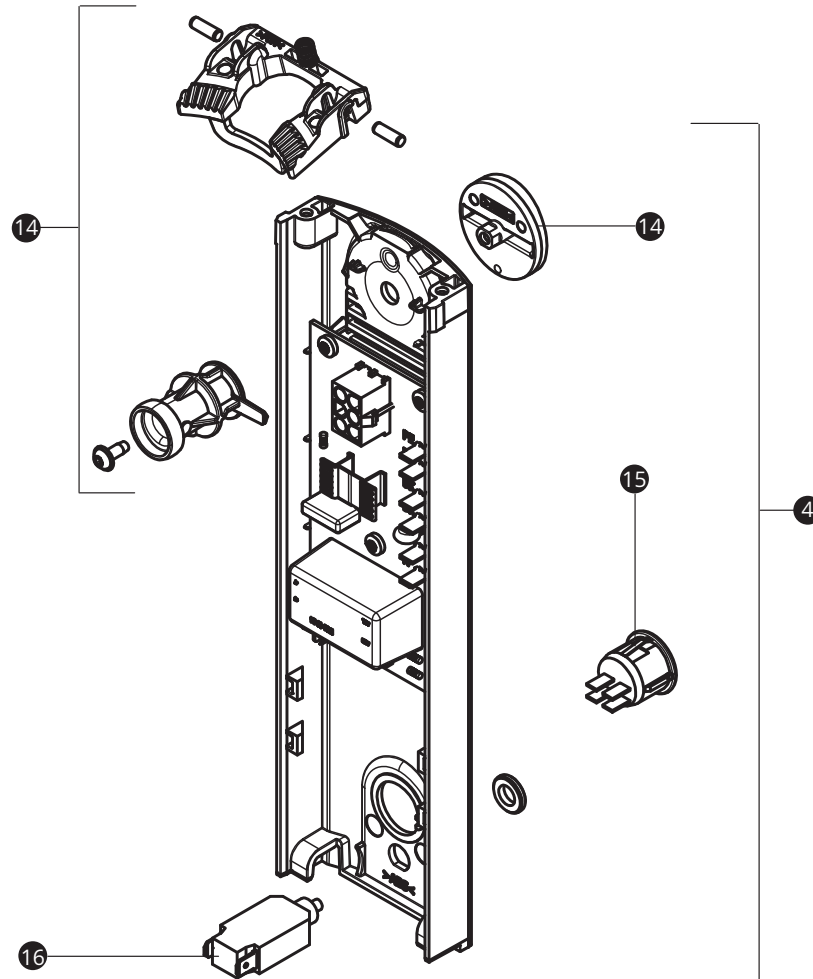

Pratica 100 V 50/60 Hz | 110-127 V 60 Hz | 220-240 V 50/60 Hz

MATERIAL	POS.	BESCHREIBUNG	DESCRIPTION
700711	14	Mahlgradverriegelung, komplett	Grinding degree lock, complete
700633	15	Netzschalter	Power button
700579	4	Rückschale mit Netzteil 100-127 V 50/60 Hz	Back panel with power cord 100-127 V 50/60 Hz
701092	4	Rückschale mit Netzteil 220-240 V 50/60 Hz	Back panel with power cord 220-240 V 50/60 Hz
700680	16	Geräteschutzschalter CBE 4A (zu 701092)	Circuit breaker CBE 4A (to 701092)
700634	16	Geräteschutzschalter CBE 7A (zu 700579)	Circuit breaker CBE 7A (to 700579)