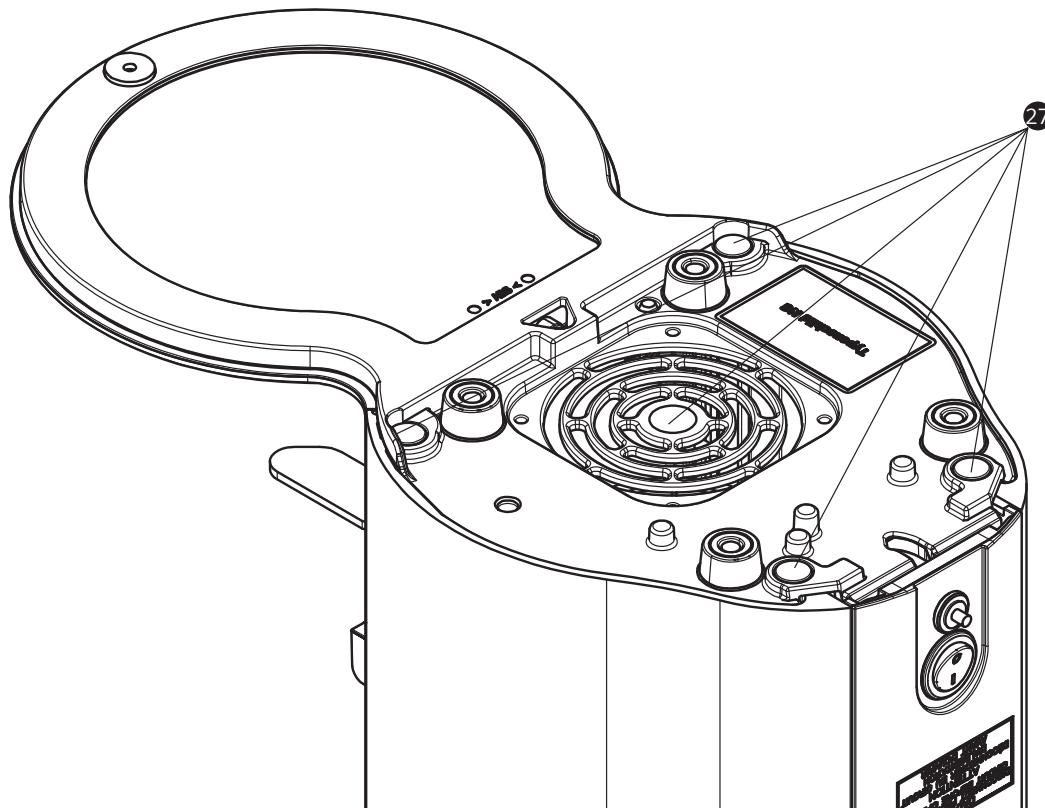

Pratica 100 V 50/60 Hz | 110-127 V 60 Hz | 220-240 V 50/60 Hz

MATERIAL	POS.	BESCHREIBUNG	DESCRIPTION
700972	27	Abdeckung UL, Servicepack	Cover UL, service pack