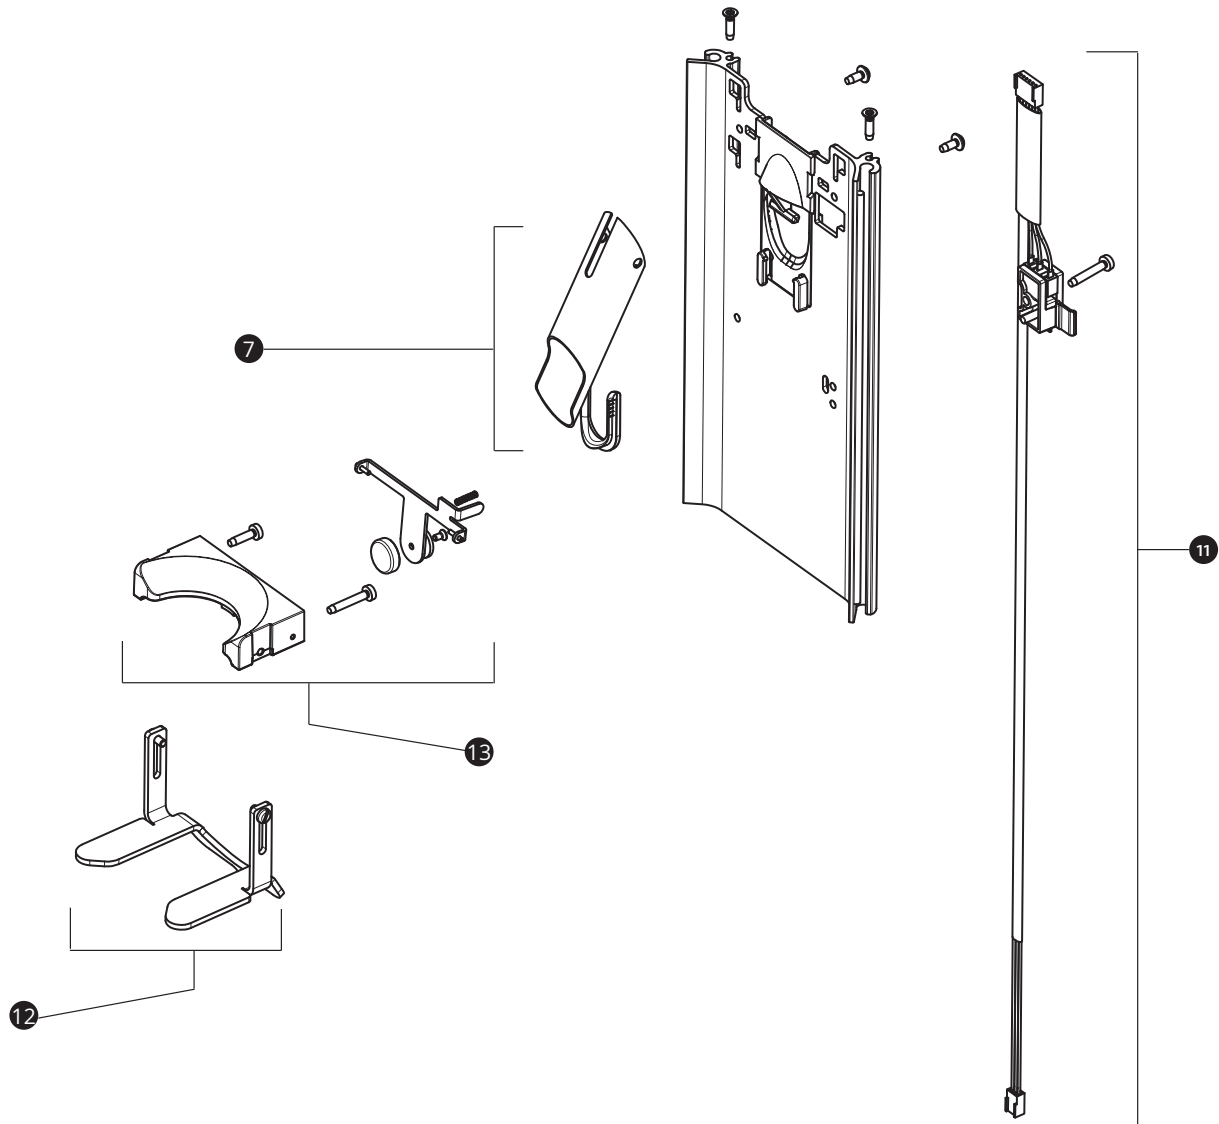

Pratica 100 V 50/60 Hz | 110-127 V 60 Hz | 220-240 V 50/60 Hz

MATERIAL	POS.	BESCHREIBUNG	DESCRIPTION
700707	7	Auslauf, inkl. Auslaufführung	Spout, incl. spout guide
700714	11	Starttaster	Start button
700708	12	Siebträgerauflage, komplett	Portafilter support, complete
700713	13	Siebträgeraufnahme, komplett	Portafilter mounting, complete