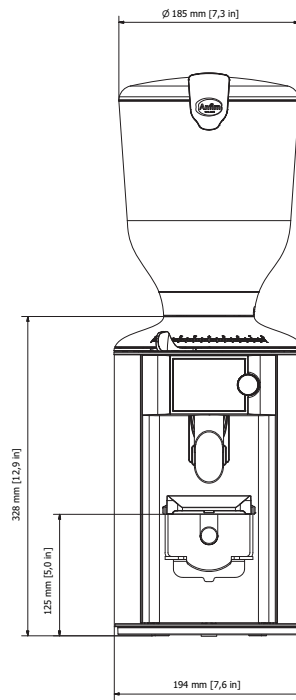

Pratica 100 V 50/60 Hz | 110–127 V 60 Hz | 220–240 V 50/60 Hz

MATERIAL	POS.	BESCHREIBUNG	DESCRIPTION
700696	1	Deckel mit AF-Clip	Cover with AF clip
700615	2	Bohnenbehälter, inkl. Deckel	Bean container, incl. lid
	3	(Auf Anfrage) Einbaumühle 100 V 50 Hz	(On request) built-in grinder 100 V 50 Hz
	3	(Auf Anfrage) Einbaumühle 100 V 60 Hz	(On request) built-in grinder 100 V 60 Hz
	3	(Auf Anfrage) Einbaumühle 110–127 V 60 Hz	(On request) built-in grinder 110–127 V 60 Hz
	3	(Auf Anfrage) Einbaumühle 220–240 V 50 Hz	(On request) built-in grinder 220–240 V 50 Hz
	3	(Auf Anfrage) Einbaumühle 220–240 V 60 Hz	(On request) built-in grinder 220–240 V 60 Hz
700579	4	Rückschale mit Netzteil 100–127 V 50/60 Hz	Back panel with power cord 100–127 V 50/60 Hz
701092	4	Rückschale mit Netzteil 220–240 V 50/60 Hz	Back panel with power cord 220–240 V 50/60 Hz
700699	5	Auffangschale	Collecting tray
700722	6	Display, komplett	Display, complete
700707	7	Auslauf, inkl. Auslaufführung	Spout, incl. spout guide

Pratica 100 V 50/60 Hz | 110-127 V 60 Hz | 220-240 V 50/60 Hz

MATERIAL	POS.	BESCHREIBUNG	DESCRIPTION
701083	8	Kondensator 16 $\mu$ F 440 VAC* *(für Einbaumühlen 220-240 V)	Capacitor 16 $\mu$ F 440 VAC* *(for built-in grinder 220-240 V)
701084	8	Kondensator 60 $\mu$ F 250 VAC* *(für Einbaumühlen 100-127 V)	Capacitor 60 $\mu$ F 250 VAC* *(for built-in grinder 100-127 V)
	9	(Auf Anfrage) Netzanschlussleitung	(On request) power cord
700727	10	Gerätefüße, 4x	Device feet, 4x