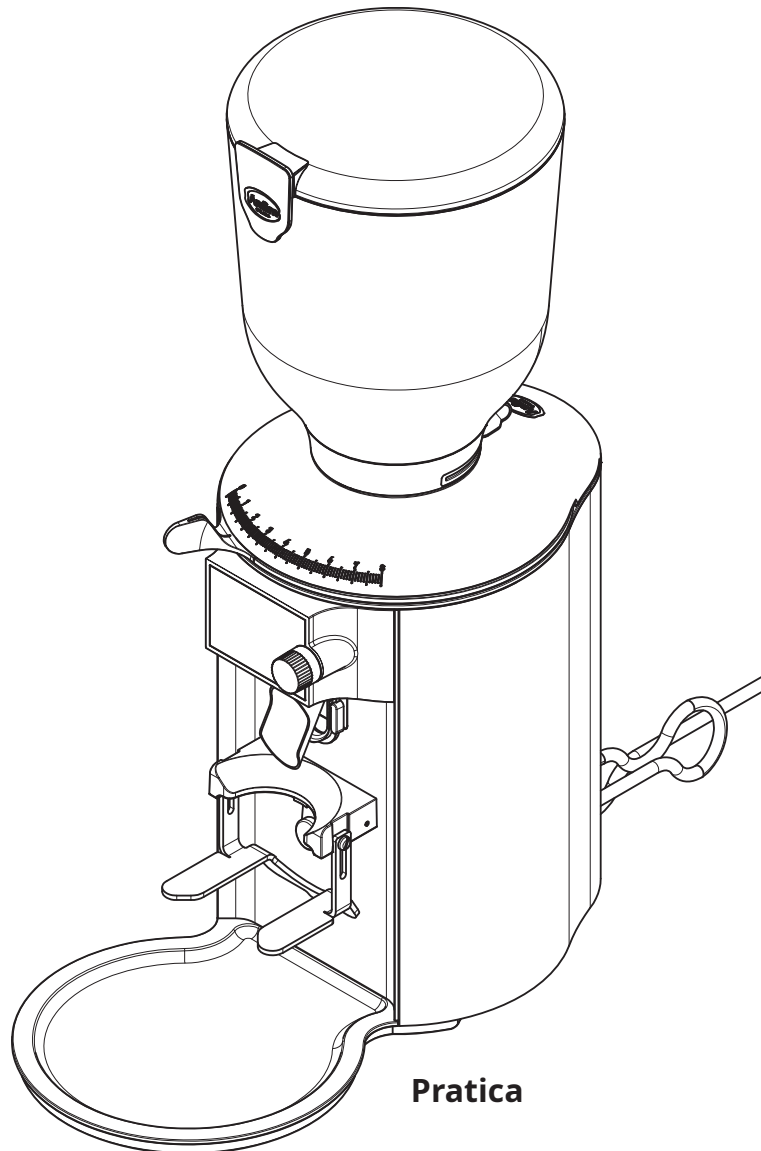

Pratica 100 V 50/60 Hz | 110-127 V 60 Hz | 220-240 V 50/60 Hz

Pratica

Bei Bestellungen bitte unbedingt die **Artikel- und Seriennummer** angeben.

Please indicate the **article- and serial number** when ordering.