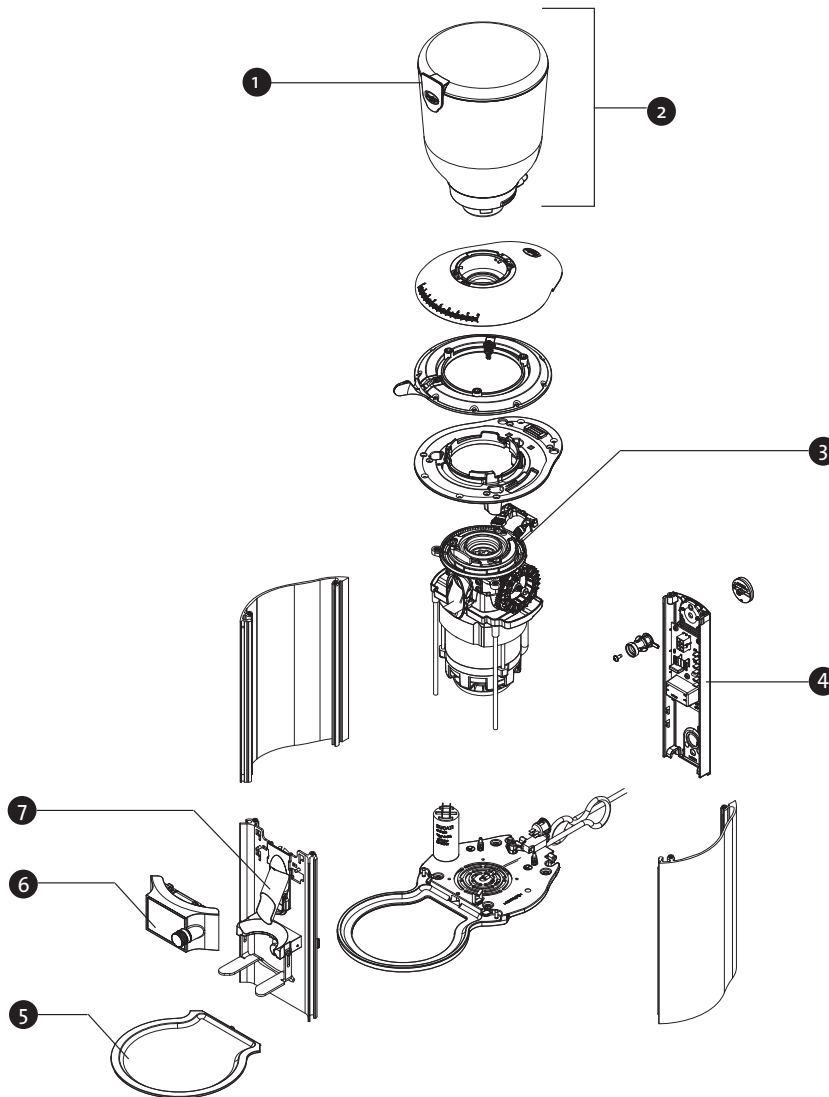

Pratica 100 V 50/60 Hz | 110–127 V 60 Hz | 220–240 V 50/60 Hz

MATERIAL	POS.	BESCHREIBUNG	DESCRIPTION
700696	1	Deckel mit AF-Clip	Cover with AF clip
700615	2	Bohnenbehälter, inkl. Deckel	Bean container, incl. lid
	3	(Auf Anfrage) Einbaumühle 100 V 50 Hz	(On request) built-in grinder 100 V 50 Hz
	3	(Auf Anfrage) Einbaumühle 100 V 60 Hz	(On request) built-in grinder 100 V 60 Hz
	3	(Auf Anfrage) Einbaumühle 110–127 V 60 Hz	(On request) built-in grinder 110–127 V 60 Hz
	3	(Auf Anfrage) Einbaumühle 220–240 V 50 Hz	(On request) built-in grinder 220–240 V 50 Hz
	3	(Auf Anfrage) Einbaumühle 220–240 V 60 Hz	(On request) built-in grinder 220–240 V 60 Hz
700579	4	Rückschale mit Netzteil 100–127 V 50/60 Hz	Back panel with power cord 100–127 V 50/60 Hz
701092	4	Rückschale mit Netzteil 220–240 V 50/60 Hz	Back panel with power cord 220–240 V 50/60 Hz
700699	5	Auffangschale	Collecting tray
700722	6	Display, komplett	Display, complete
700707	7	Auslauf, inkl. Auslaufführung	Spout, incl. spout guide

Pratica 100 V 50/60 Hz | 110-127 V 60 Hz | 220-240 V 50/60 Hz

MATERIAL	POS.	BESCHREIBUNG	DESCRIPTION
700707	7	Auslauf, inkl. Auslaufführung	Spout, incl. spout guide
700714	11	Starttaster	Start button
700708	12	Siebträgerauflage, komplett	Portafilter support, complete
700713	13	Siebträgeraufnahme, komplett	Portafilter mounting, complete

Pratica 100 V 50/60 Hz | 110-127 V 60 Hz | 220-240 V 50/60 Hz

MATERIAL	POS.	BESCHREIBUNG	DESCRIPTION
700723	17	Deckel Mahlgradverstellung, komplett	Cover grind adjustment, complete
701119	18	Dichtring, 1x	Seal ring, 1x
700702	18	Dichtring, 10x	Seal ring, 10x
701116	19	O-Ring, 1x	O ring, 1x
700705	19	O-Ring, 10x	O ring, 10x
700716	20	Schwingungsdämpfer, 3x	Shock absorber, 3x
700758	21	Verstellring, inkl. Kleinteileset	Adjustment ring, incl. spare part set